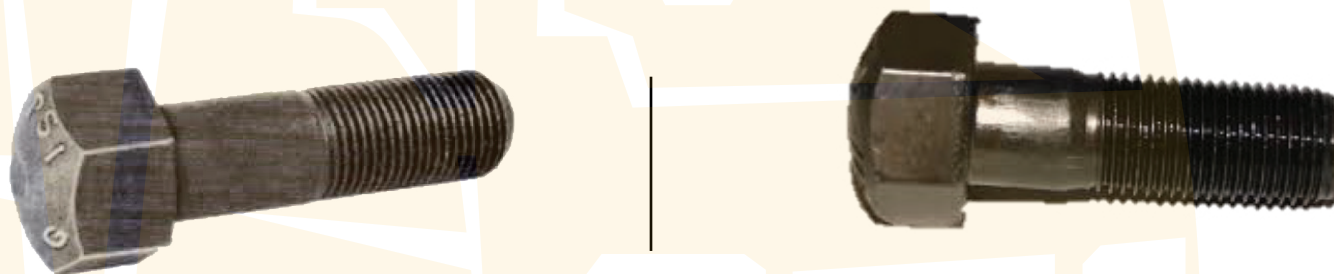

TORNILLOS CATERPILLAR G9 RF

TORNILLOS CABEZA REDONDA