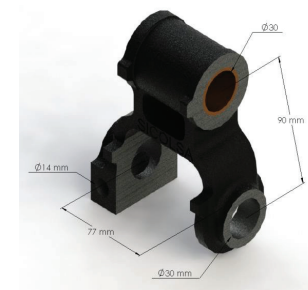

SOPORTERÍA

PBX: 444 24 30

Cra 52 # 38 - 34 sector Bayadera

Email: servicioalcliente@igo.com.co