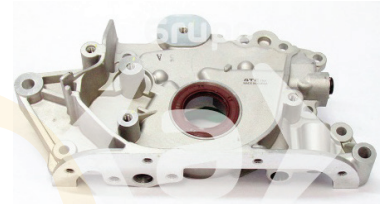

CABLE DE EMBRAGUE Y CABLE SELECTOR

EMBRAGUES

PBX: 444 24 30

Cra 52 # 38 - 34 sector Bayadera

Email: servicioalcliente@igo.com.co

VOLANTES BIMASA

www.igo.com.co

BRAZOS DE DIRECCIÓN, TIJERAS Y BIELETAS

TERMINALES DE DIRECCIÓN, AXIALES Y RÓTULAS

BOMBAS DE EMBRAGUE

PBX: 444 24 30

Cra 52 # 38 - 34 sector Bayadera

Email: servicioalcliente@igo.com.co

BOMBAS DE AGUA Y DE ACEITE

<>

BWB™

KIT DE DISTRIBUCIÓN

<>

BWB™

<>

BWB™

HERRAMIENTAS PARA KIT DE DISTRIBUCIÓN

RODAMIENTOS DE RUEDA

BWB™