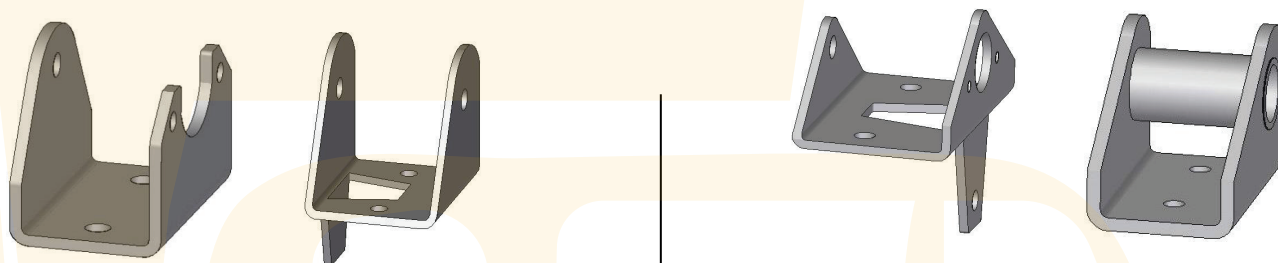

PBX: 444 24 30

Cra 52 # 38 - 34 sector Bayadera

Email: servicioalcliente@igo.com.co

ZAPAS DE PLATINA

RETENEDORES

REMACHES DE LATÓN, ALUMINIO Y CIEGO

CAUCHOS DE CARDÁN

PBX: 444 24 30