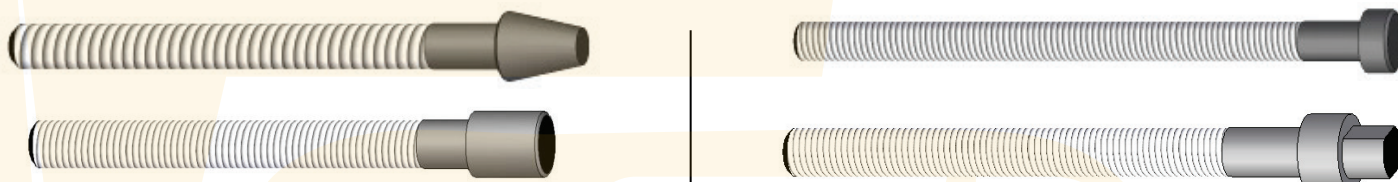

PASADORES CENTRALES

www.igo.com.co

VARILLAS ROSCADAS