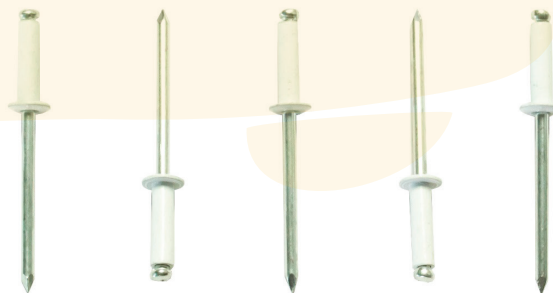

PBX: 444 24 30

Cra 52 # 38 - 34 sector Bayadera

Email: servicioalcliente@igo.com.co

ZAPAS DE PLATINA

RETENEDORES

REMACHES DE LATÓN, ALUMINIO Y CIEGO

CAUCHOS DE CARDÁN

PBX: 444 24 30