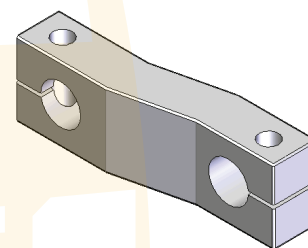

CUÑAS VERY VERY

PBX: 444 24 30

Cra 52 # 38 - 34 sector Bayadera

Email: servicioalcliente@igo.com.co

CHAPETAS ARTILLERAS

www.igo.com.co

CHAPETAS PARA BALANCÍN

GRASERAS Y SANGRÍAS (SANGRADORES)