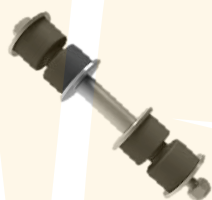

RACHES DE FRENO

BOLSAS DE AIRE O BOMBONAS

RINES

PBX: 444 24 30

Cra 52 # 38 - 34 sector Bayadera

Email: servicioalcliente@igo.com.co

BANDA ZAPATA INTEGRADAS

CABLES O GUAYAS

CABLE DE EMBRAGUE Y CABLE SELECTOR

EMBRAGUES

PBX: 444 24 30

Cra 52 # 38 - 34 sector Bayadera

Email: servicioalcliente@igo.com.co

VOLANTES BIMASA

www.igo.com.co

BRAZOS DE DIRECCIÓN, TIJERAS Y BIELETAS