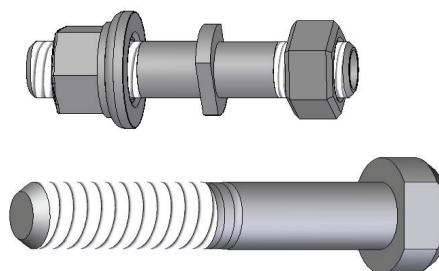

Cra 52 # 38 - 34 sector Bayadera

Email: servicioalcliente@igo.com.co

TUBERÍA DE COBRE Y DIAFRAGMAS

ARANDELAS Y PINES

FANCLUTCH

PERNOS DE RUEDA

PBX: 444 24 30

Cra 52 # 38 - 34 sector Bayadera