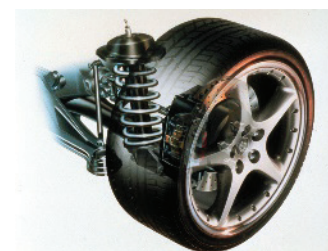

CAMPANAS DE FRENO

www.igo.com.co

PASADORES DE PUNTA Y DE ZAPA

PITOS, TAPAS Y BRAZOS DE PLUMILLA

ESPIRALES

PBX: 444 24 30

Cra 52 # 38 - 34 sector Bayadera

Email: servicioalcliente@igo.com.co