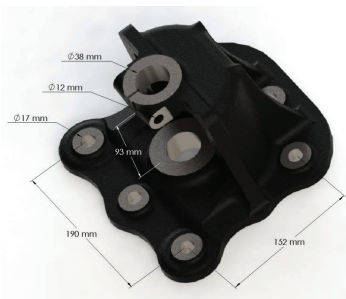

SOPORTERÍA

PBX: 444 24 30

Cra 52 # 38 - 34 sector Bayadera

Email: servicioalcliente@igo.com.co