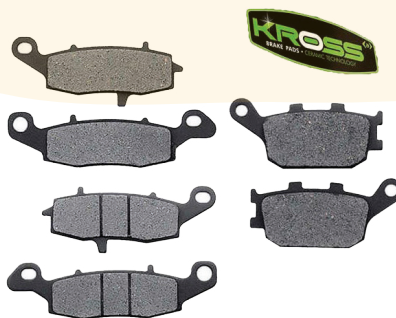

PASTILLAS DE FRENO PARA CARRO Y MOTO, PASTAS DE EMBRAGUES