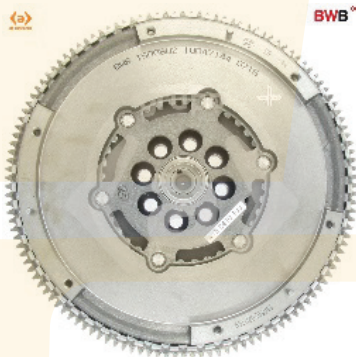

RACHES DE FRENO

BOLSAS DE AIRE O BOMBONAS

RINES

PBX: 444 24 30

Cra 52 # 38 - 34 sector Bayadera

Email: servicioalcliente@igo.com.co

BANDA ZAPATA INTEGRADAS

CABLES O GUAYAS

CABLE DE EMBRAGUE Y CABLE SELECTOR

EMBRAGUES

PBX: 444 24 30

Cra 52 # 38 - 34 sector Bayadera

Email: servicioalcliente@igo.com.co

VOLANTES BIMASA

www.igo.com.co

BRAZOS DE DIRECCIÓN, TIJERAS Y BIELETAS