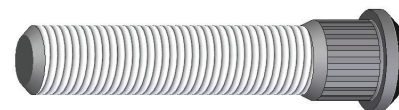

Cra 52 # 38 - 34 sector Bayadera

Email: servicioalcliente@igo.com.co

TUBERÍA DE COBRE Y DIAFRAGMAS

ARANDELAS Y PINES

FANCLUTCH

PERNOS DE RUEDA

PBX: 444 24 30

Cra 52 # 38 - 34 sector Bayadera