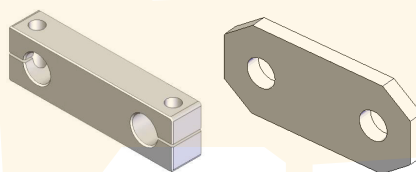

CUÑAS VERY VERY

PBX: 444 24 30

Cra 52 # 38 - 34 sector Bayadera

Email: servicioalcliente@igo.com.co

CHAPETAS ARTILLERAS

www.igo.com.co

CHAPETAS PARA BALANCÍN

GRASERAS Y SANGRÍAS (SANGRADORES)