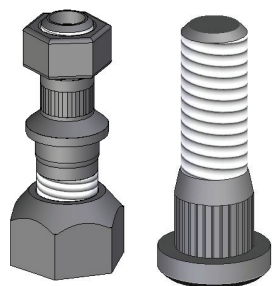

Cra 52 # 38 - 34 sector Bayadera

Email: servicioalcliente@igo.com.co

TUBERÍA DE COBRE Y DIAFRAGMAS

ARANDELAS Y PINES

FANCLUTCH

PERNOS DE RUEDA

PBX: 444 24 30

Cra 52 # 38 - 34 sector Bayadera