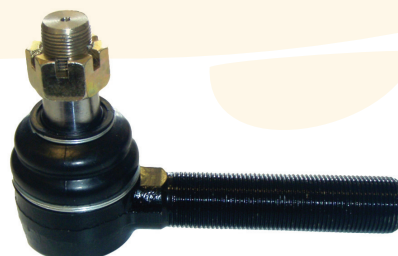

TERMINALES DE DIRECCIÓN, AXIALES Y RÓTULAS