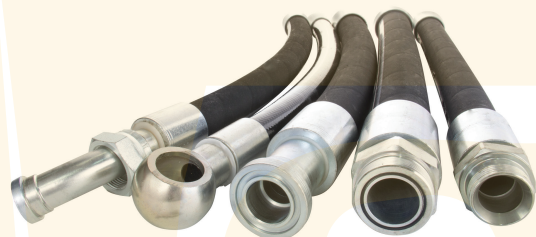

MANGUERAS DE FRENO