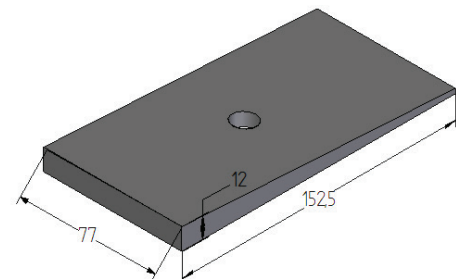

CUÑAS VERY VERY

PBX: 444 24 30

Cra 52 # 38 - 34 sector Bayadera

Email: servicioalcliente@igo.com.co